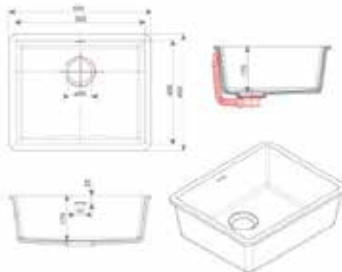

kerrock

SNOW WHITE 108 KERROCK PLOČA

- debljine ploča: 6, 8, 12 mm
- dimenzije ploča: 3600 x 1350 mm in 3600 x 760 mm
- za kuhinjske i druge radne površine
- za spoljnu upotrebu
- za termoformiranje

Artikl-br.	Dimenzije mm	Boja	JM	Cena RSD
SSZ	12 x 760 x 3600	snow white/ 108	kom	35.750,00
SSZ	08 x 760 x 3600	snow white/ 108	kom	29.120,00
SSZ	06 x 760 x 3600	snow white/ 108	kom	23.920,00

- dužina: 500 mm
- širina: 400 mm
- dubina: 175 mm

Artikl-br.	ø mm	Boja	JM
SSZ	90	snow white/ 108	kom

15.600,00 rsd

kerrock

SUDOPERA FLORA

Sudopera Cora se izrađuje samo u jednojbojnoj nijansi 108.

Unutrašnje dimenzije:

- dužina: 400 mm
- širina: 400 mm
- dubina: 175 mm

Artikl-br.	ø mm	Boja	JM
SSZ	90	snow white/ 108	kom

14.950,00 rsd

kerrock

UMIVAONIK BRINA

Unutrašnje mere:

- dužina: 450 mm
- širina: 300 mm
- dubina: 110 mm

UMIVAONIK ROSA

Unutrašnje dimenzije:

- dužina: 418 mm
- širina: 332 mm
- dubina: 138 mm

Artikl-br.	ø mm	Boja	JM
SSZ	101	snow white/ 108	kom

12.480,00 rsd