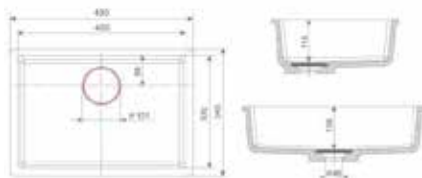

- dužina: 400 mm
- širina: 400 mm
- dubina: 175 mm

Artikl-br.	ø mm	Boja	JM
SSZ	90	snow white/ 108	kom

14.950,00 rsd

kerrock

UMIVAONIK BRINA

Unutrašnje mere:

- dužina: 450 mm
- širina: 300 mm
- dubina: 110 mm

Artikl-br.	ø mm	Boja	JM
SSZ	45	snow white/ 108	kom

14.300,00 rsd

kerrock

UMIVAONIK BRINA VARIANT

Unutrašnje dimenzije:

- dužina: 450 mm
- širina: 300 mm
- dubina: 116 mm

Artikl-br.	ø mm	Boja	JM
SSZ	101	snow white/ 108	kom

16.120,00 rsd

kerrock

UMIVAONIK CHERI VARIANT

Unutrašnje dimenzije:

- dužina: 500 mm
- širina: 350 mm
- dubina: 116 mm

Artikl-br.	ø mm	Boja	JM
SSZ	101	snow white/ 108	kom

16.640,00 rsd

kerrock

UMIVAONIK ROSA

Unutrašnje dimenzije:

- dužina: 418 mm
- širina: 332 mm
- dubina: 138 mm

Artikl-br.	ø mm	Boja	JM
SSZ	101	snow white/ 108	kom

12.480,00 rsd