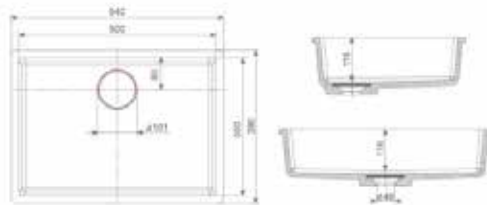

- dužina: 400 mm
- širina: 400 mm
- dubina: 175 mm

Artikl-br.	ø mm	Boja	JM
SSZ	90	snow white/ 108	kom

14.950,00 rsd

kerrock

UMIVAONIK BRINA

Unutrašnje mere:

- dužina: 450 mm
- širina: 300 mm
- dubina: 110 mm

Artikl-br.	ø mm	Boja	JM
SSZ	45	snow white/ 108	kom

14.300,00 rsd

kerrock

UMIVAONIK BRINA VARIANT

Unutrašnje dimenzije:

- dužina: 450 mm
- širina: 300 mm
- dubina: 116 mm

Artikl-br.	ø mm	Boja	JM
SSZ	101	snow white/ 108	kom

16.120,00 rsd

kerrock

UMIVAONIK CHERI VARIANT

Unutrašnje dimenzije:

- dužina: 500 mm
- širina: 350 mm
- dubina: 116 mm

Artikl-br.	ø mm	Boja	JM
SSZ	101	snow white/ 108	kom

16.640,00 rsd

kerrock

UMIVAONIK ROSA

Unutrašnje dimenzije:

- dužina: 418 mm
- širina: 332 mm
- dubina: 138 mm

Artikl-br.	ø mm	Boja	JM
SSZ	101	snow white/ 108	kom

12.480,00 rsd