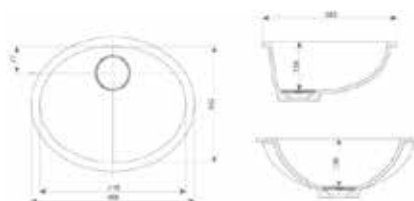

- dužina: 400 mm
- širina: 400 mm
- dubina: 175 mm

Artikl-br.	ø mm	Boja	JM
SSZ	90	snow white/ 108	kom

14.950,00 rsd

kerrock

UMIVAONIK BRINA

Unutrašnje mere:

- dužina: 450 mm
- širina: 300 mm
- dubina: 110 mm

16.120,00 rsd

kerrock

UMIVAONIK CHERI VARIANT

Unutrašnje dimenzije:

- dužina: 500 mm
- širina: 350 mm
- dubina: 116 mm

Artikl-br.	ø mm	Boja	JM
SSZ	101	snow white/ 108	kom

16.640,00 rsd

kerrock

UMIVAONIK ROSA

Unutrašnje dimenzije:

- dužina: 418 mm
- širina: 332 mm
- dubina: 138 mm

Artikl-br.	ø mm	Boja	JM
SSZ	101	snow white/ 108	kom

12.480,00 rsd