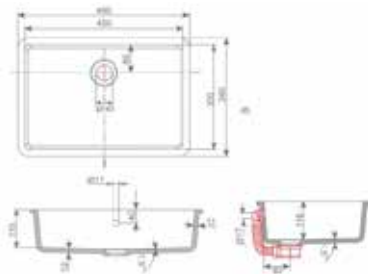

- dužina: 500 mm
- širina: 400 mm
- dubina: 175 mm

Artikl-br.	ø mm	Boja	JM
SSZ	90	snow white/ 108	kom

15.600,00 rsd

kerrock

SUDOPERA FLORA

Sudopera Cora se izrađuje samo u jednojbojnoj nijansi 108.

Unutrašnje dimenzije:

- dužina: 400 mm
- širina: 400 mm
- dubina: 175 mm

Artikl-br.	ø mm	Boja	JM
SSZ	90	snow white/ 108	kom

14.950,00 rsd

kerrock

UMIVAONIK BRINA

Unutrašnje mere:

- dužina: 450 mm
- širina: 300 mm
- dubina: 110 mm

Artikl-br.	ø mm	Boja	JM
SSZ	45	snow white/ 108	kom

14.300,00 rsd

kerrock

UMIVAONIK BRINA VARIANT

Unutrašnje dimenzije:

- dužina: 450 mm
- širina: 300 mm
- dubina: 116 mm

Artikl-br.	ø mm	Boja	JM
SSZ	101	snow white/ 108	kom

UMIVAONIK ROSA

Unutrašnje dimenzije:

- dužina: 418 mm
- širina: 332 mm
- dubina: 138 mm

Artikl-br.	ø mm	Boja	JM
SSZ	101	snow white/ 108	kom

12.480,00 rsd