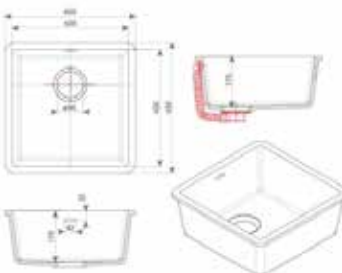

kerrock

SNOW WHITE 108 KERROCK PLOČA

- debljine ploča: 6, 8, 12 mm
- dimenzije ploča: 3600 x 1350 mm in 3600 x 760 mm
- za kuhinjske i druge radne površine
- za spoljnu upotrebu
- za termoformiranje

Artikl-br.	Dimenzije mm	Boja	JM	Cena RSD
SSZ	12 x 760 x 3600	snow white/ 108	kom	35.750,00
SSZ	08 x 760 x 3600	snow white/ 108	kom	29.120,00
SSZ	06 x 760 x 3600	snow white/ 108	kom	23.920,00

- dužina: 500 mm
- širina: 400 mm
- dubina: 175 mm

Artikl-br.	ø mm	Boja	JM
SSZ	90	snow white/ 108	kom

15.600,00 rsd

kerrock

SUDOPERA FLORA

Sudopera Cora se izrađuje samo u jednojbojnoj nijansi 108.

Unutrašnje dimenzije:

- dužina: 400 mm
- širina: 400 mm
- dubina: 175 mm

Artikl-br.	ø mm	Boja	JM
SSZ	90	snow white/ 108	kom

14.950,00 rsd

kerrock

UMIVAONIK BRINA

Unutrašnje mere:

- dužina: 450 mm
- širina: 300 mm
- dubina: 110 mm

UMIVAONIK ROSA

Unutrašnje dimenzije:

- dužina: 418 mm
- širina: 332 mm
- dubina: 138 mm

Artikl-br.	ø mm	Boja	JM
SSZ	101	snow white/ 108	kom

12.480,00 rsd