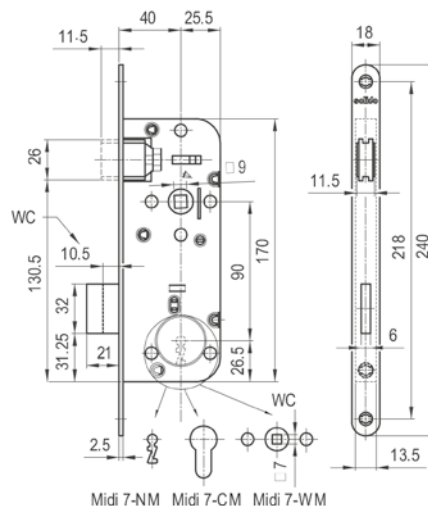

Obim isporuke:

brava
 zatvorna ploča

Udaljenost: 90 mm
 Nut: 9 mm
 Čeona ploča izrada: okruglo
 Debljina sanduka: 13,5 mm
 Visina sanduka: 170 mm
 Širina sanduka: 65,5 mm
 Čeona ploča mere: 240 x 18 x 2,5 mm
 Reza za zaključavanje: 2
 Primena: za unutrašnja vrata do 60 kg

Napomena:

Brave su sa prihvatnikom za štok

| Artikl-br. | Način zatvaranja | Smer | Čeona ploča materijal | Ključna mera mm | JM | Cena RSD | po |
|-------------|------------------|-------------|-----------------------|-----------------|-----|----------|-------|
| 102 219 326 | BB | univerzalno | nerđajući čelik | 40 | kom | 935,00 | 1 kom |
| 102 219 327 | PZ | univerzalno | nerđajući čelik | 40 | kom | 935,00 | 1 kom |
| 102 219 328 | WC | univerzalni | nerđajući čelik | 40 | kom | 935,00 | 1 kom |

Grupa proizvoda 200 C01

MIDI 7 NM BB

MIDI 7 CM PZ

MIDI 7 WM WC

Magnetna brava MIDI 8 NM/CM/WM

Ukopna brava BB za ključ za sobna vrata. Stepenn sigurnosti: 2 (MSZ 528-78)
 Ukopna brava PZ za profilni cilindar za ulazna vrata. Stepenn sigurnosti: 4 (MSZ 528-78)
 Ukopna brava za zaključavanje WC vrata. Stepenn sigurnosti: 2 (MSZ 528-78)
 Upotreba za leva i desna vrata okretanjem jezička. Sa plastičnim jezičkom.

Obim isporuke:

brava
 zatvorna ploča

Smer: univerzalno
 Udaljenost: 90 mm
 Nut: 9 mm
 Čeona ploča Izrada: okruglo
 Debljina sanduka: 13,5 mm
 Visina sanduka: 175 mm
 Širina sanduka: 80 mm
 Čeona ploča mere: 250 x 18 x 3 mm
 Reza za zaključavanje: 2
 Primena: za unutrašnja vrata do 60 kg