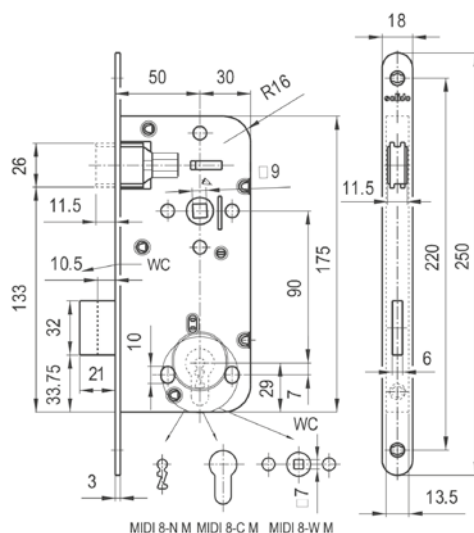

Magnetna brava MIDI 8 NM/CM/WM

Ukopna brava BB za ključ za sobna vrata. Stepenn sigurnosti: 2 (MSZ 528-78)
Ukopna brava PZ za profilni cilindar za ulazna vrata. Stepenn sigurnosti: 4 (MSZ 528-78)
Ukopna brava za zaključavanje WC vrata. Stepenn sigurnosti: 2 (MSZ 528-78)
Upotreba za leva i desna vrata okretanjem jezička. Sa plastičnim jezičkom.

Obim isporuke:

brava
zatvorna ploča

Smer: univerzalno
Udaljenost: 90 mm
Nut: 9 mm
Čeona ploča Izrada: okruglo
Debljina sanduka: 13,5 mm
Visina sanduka: 175 mm
Širina sanduka: 80 mm
Čeona ploča mere: 250 x 18 x 3 mm
Reza za zaključavanje: 2
Primena: za unutrašnja vrata do 60 kg

Napomena:

Brave su sa prihvatnikom za štok

Artikl-br.	Način zatvaranja	Čeona ploča materijal	Ključna mera mm	JM	Cena RSD	po
102 219 329	BB	nerđajući čelik	50	kom	1.120,00	1 kom
102 219 331	PZ	nerđajući čelik	50	kom	1.120,00	1 kom
102 219 332	WC	nerđajući čelik	50	kom	1.120,00	1 kom

Grupa proizvoda 200 C01