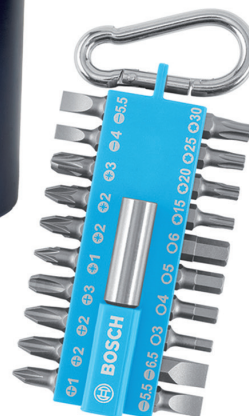


 **BOSCH**

Set bitova za odvijač Extra Hard i karabiner
65-delni, uključujući čašu/držač.

Sastoji se od:

2x PH1, 4x PH2, 2x PH3 x 25 mm
2x PZ1, 4x PZ2, 2x PZ3 x 25 mm
SL3, 2x SL4, SL5, 2x SL5.5, SL6, SL6.5 x 25 mm
2x H3, 2x H4, 2x H5, 2x H6 x 25 mm
T10, 2x T15, 3x T20, 2x T25, T27, 2x T30, T40 x 25 mm
TH10, TH15, 2x TH20, TH25, TH27, TH30, TH40 x 25 mm
PH2, PZ2, SL6, T15, T20, T25 x 75 mm
Nasadni ključevi 6, 8, 10, 13 mm
2x univerzalni držač, magnetni.

Prihvat: Spoljašnji šestougao / Unutrašnji šestougao / Phillips / Pozidriv / Ravni (proreznii) / Torx® / Torx® sa otvorom (rupom)

Mesečna akcija
Jun 2026

Važi od 01.06.2026. do isteka zaliha!

RSD

3.990,-
Akcijska cena

neto, bez PDV-a

Art.broj.	Veličina seta	ME
101 112 481	65-delni	ST