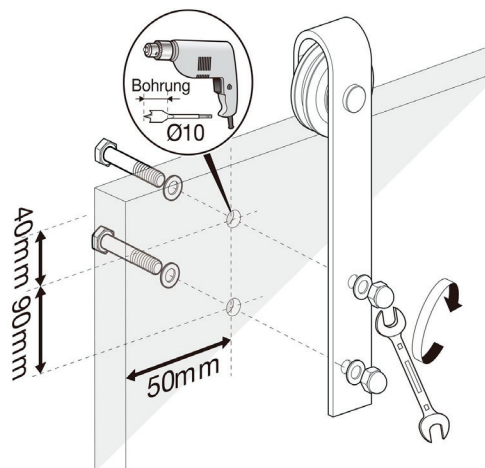

### MARCHESI garnitura okova za klizna vrata

Jednostavna ugradnja seta okova, nije potreban poseban alat  
izrađeno od visokokvalitetnog čelika, robustan i izdržljiv  
upotreba za drvena ili metalna vrata  
s montažnim setom za pričvršćivanje na drvene ili betonske zidove

Br.art.: 102202825  
EAN: 9002730849462 / 1 GT  
Veličina pakovanja: 1

Marka: Marchesi  
Tip: Marchesi set okova  
Dužina gornjeg klizača (mm): 2000  
Širina krila do (mm): 1000  
Debljina vrata (mm): 35 - 45  
Ugradnja: zidna  
Ramak (mm): 34  
Težina krila maks. (kg): 100  
Materijal: čelik crni mat RAL 9005  
Mesto primene: drvo  
Oprema: sa klizačem

Opseg isporuke:  
2 točkića  
1 šina  
2 zaustavljača šina  
1 podni trn  
2 odbojnika/osigurača od ispadanja  
5 odstojnih čaura za zid  
vijci i pričvrtni materijali

Artikl-br.	Debljina vrata	Klizac	Šitina krila	ME	Cena RSD
102 202 825	35-45 mm	2000 mm	1000 mm	kom	15.762,00