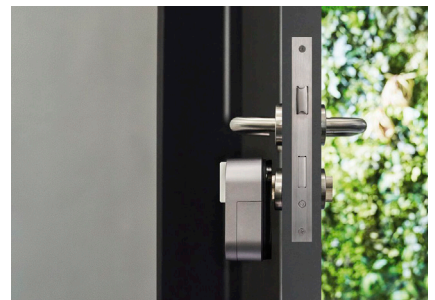

Uključena tastatura Lockin G30 tastatura sa otiskom prsta je otporna na vremenske uslove.

IP65 i bežični (radi na baterije), besprekorno radi sa Smart Lock G30 zajedno. Smart Lock G30 je instaliran sa unutrašnje strane vrata i nije pogodno za spoljašnju ugradnju!

Zahtevi:

- Postojeći cilindar se mora otvoriti spolja sa ključem umetnutim unutra.
- Ključ se mora lako okretati kada su vrata zatvorena (podešavanje vrata proveravati)
- Kompatibilan sa horizontalno i vertikalno orijentisanim žlebovima za ključeve.
- Radi sa više brava
- Backset >= 35 mm
- Za debljinu ključa < 7 mm
- Unutrašnja projekcija cilindra > 3 mm
- Dužina od ključa do cilindra < 40 mm

Tehnički Podaci:

- Dimenzije: V 125 x 58 x D 57 mm
- Težina: 345 gr
- Napajanje: 4 AA alkalne baterije (uključene), Keypad Pro: 2 AA alkalne baterije (uključene), WiFi Bridge USB tip C (USB Napajanje 5V/2A nije uključeno)
- PIN kodovi: do 50
- Otisci prstiju: do 20
- Radna temperatura: 0°C - 50°C, tastatura: -10°C - 50°C, 90% RH, bez kondenzacije
- Podržan je samo WiFi od 2,4 GHz (nema WiFi od 5 GHz)

Napomena: Nemojte kombinovati nove i stare baterije. Nemojte koristiti punjive Baterije.

Obim isporuke: Smart Lock G30 (bez cilindra), Keypad Pro, WiFi Bridge, baterije, Senzor vrata

Artikl-br.	Materijal	ME	Cena RSD	po
102 204 448	plastika - siva	ST	43.595,02	1 ST

Grupa proizvoda CB7