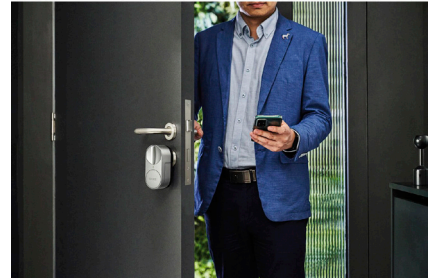

Uključena tastatura Lockin G30 tastatura sa otiskom prsta je otporna na vremenske uslove.

IP65 i bežični (radi na baterije), besprekorno radi sa Smart Lock G30 zajedno. Smart Lock G30 je instaliran sa unutrašnje strane vrata i nije pogodno za spoljašnju ugradnju!

Zahtevi:

- Postojeći cilindar se mora otvoriti spolja sa ključem umetnutim unutra.
- Ključ se mora lako okretati kada su vrata zatvorena (podešavanje vrata proveravati)
- Kompatibilan sa horizontalno i vertikalno orijentisanim žlebovima za ključeve.
- Radi sa više brava
- Backset >= 35 mm
- Za debljinu ključa < 7 mm
- Unutrašnja projekcija cilindra > 3 mm
- Dužina od ključa do cilindra < 40 mm

Tehnički Podaci:

- Dimenzije: V 125 x 58 x D 57 mm
- Težina: 345 gr
- Napajanje: 4 AA alkalne baterije (uključene), Keypad Pro: 2 AA alkalne baterije (uključene), WiFi Bridge USB tip C (USB Napajanje 5V/2A nije uključeno)
- PIN kodovi: do 50
- Otisci prstiju: do 20
- Radna temperatura: 0°C - 50°C, tastatura: -10°C - 50°C, 90% RH, bez kondenzacije
- Podržan je samo WiFi od 2,4 GHz (nema WiFi od 5 GHz)

Napomena: Nemojte kombinovati nove i stare baterije. Nemojte koristiti punjive Baterije.

Obim isporuke: Smart Lock G30 (bez cilindra), Keypad Pro, WiFi Bridge, baterije, Senzor vrata

Artikl-br.	Materijal	ME	Cena RSD	po
102 204 448	plastika - siva	ST	43.595,02	1 ST

Grupa proizvoda CB7