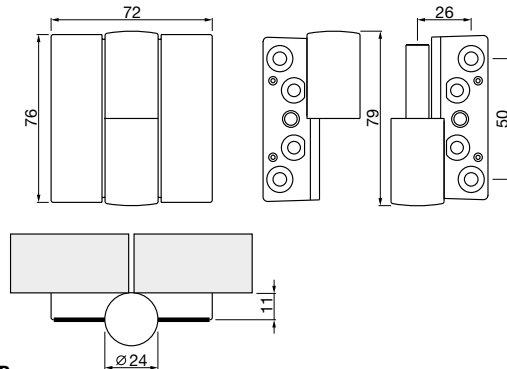

OKOV ZA GRAĐEVINSKU STOLARIJU

BRAVA SA RIGLOM ZA PREGRADNE ZIDOVE

- otvaranje u slučaju nužde preko četverougaoznog trna 8 mm
- skrivena montažna pločica
- mogućnost primene na levoj/desnoj strani

Obim isporuke:
brava sa riglom
2 kugle
leptir-rigla sa crveno-belom pločicom

Rozetna \varnothing : 52 mm
Visina rozetne: 10 mm
Razmak pričvršnih rupa: 38 mm
Debljina vrata: 25 - 30 mm
Materijal: plastika crna (slično RAL 9005)

Artikl-br.	JM	Cena RSD
102 248 405	kom	1.435,79

ŠARKA ZA PREGRADNE ZIDOVE

- sa pokrivnom kapom

Širina otvorene šarke: 72 mm
Visina šarke: 76 mm
Točičić \varnothing : 24 mm
Debljina materijala: 11 mm
Materijal: plastika crna (slično RAL 9005)

Artikl-br.	Smer	JM	Cena RSD
102 248 407	desno	kom	2.327,42
102 248 406	levo	kom	2.327,42

PRIHVAT RUKOHVATA KVADRATNI

Izrada: podloga ravna, za vijke
Rozetna: 60 x 60 mm
Udaljenost od zida: 78 mm
Materijal: čelik crni pasivizirani
Način pričvršćivanja: četiri tačke pričvršćenja
Isporuka: 4 Spax vijka 5 x 40 mm, 4 tiple Duo Power 8 x 40 mm, 2 vijka 5 x 25 mm