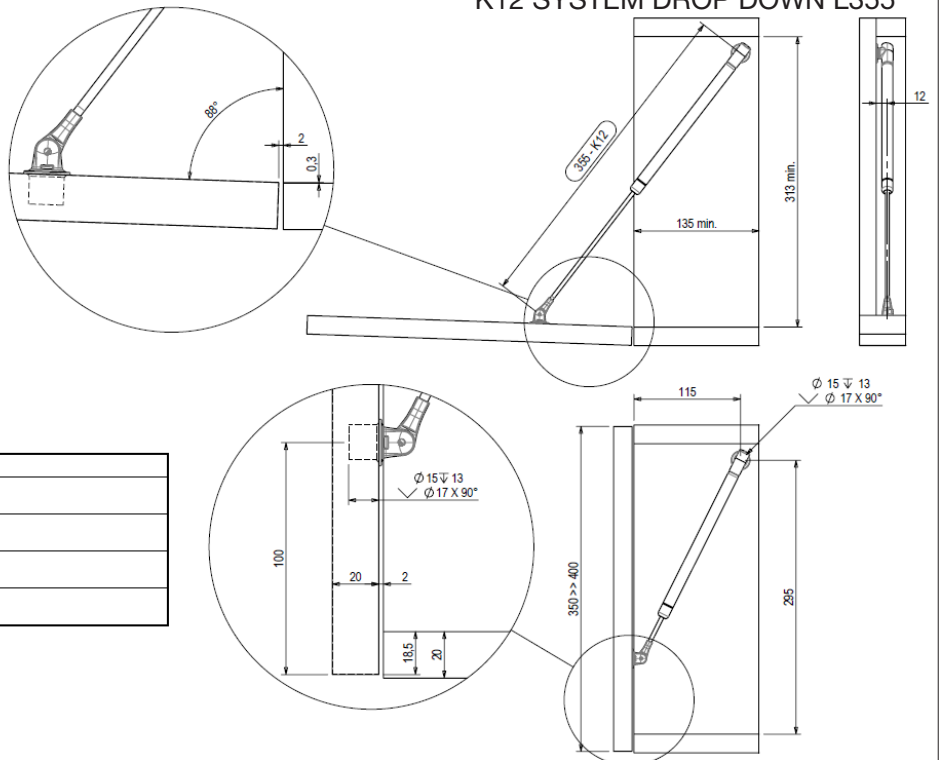

schachermayer

OKOVI ZA NAMEŠTAJ

RASPRODAJA

ZAUSTAVNI DRŽAČ K12, D 355MM, ZAMAK

Specifikacije	
A. x L. x SP. (XX kg) / H. x W. x TH. (XX kg)	XXX x XXX x XX (XX kg)
Sistem otvaranja	n.X pcs K12 System drop down L355
Šarka	Kimana šarka ili standardna šarka
Aktivacija	Pritisnite da otvorite ili držite

ADAPTER

103318278

ADAPTER

103318281

Jedan adapter po izboru se naručuje zasebno.

Artikl-br.      Materijal      Dužina mm      Ugao otvaranja      ME

103 318 275      zamak      355      88      kom

**390,<sup>00</sup>** RSD