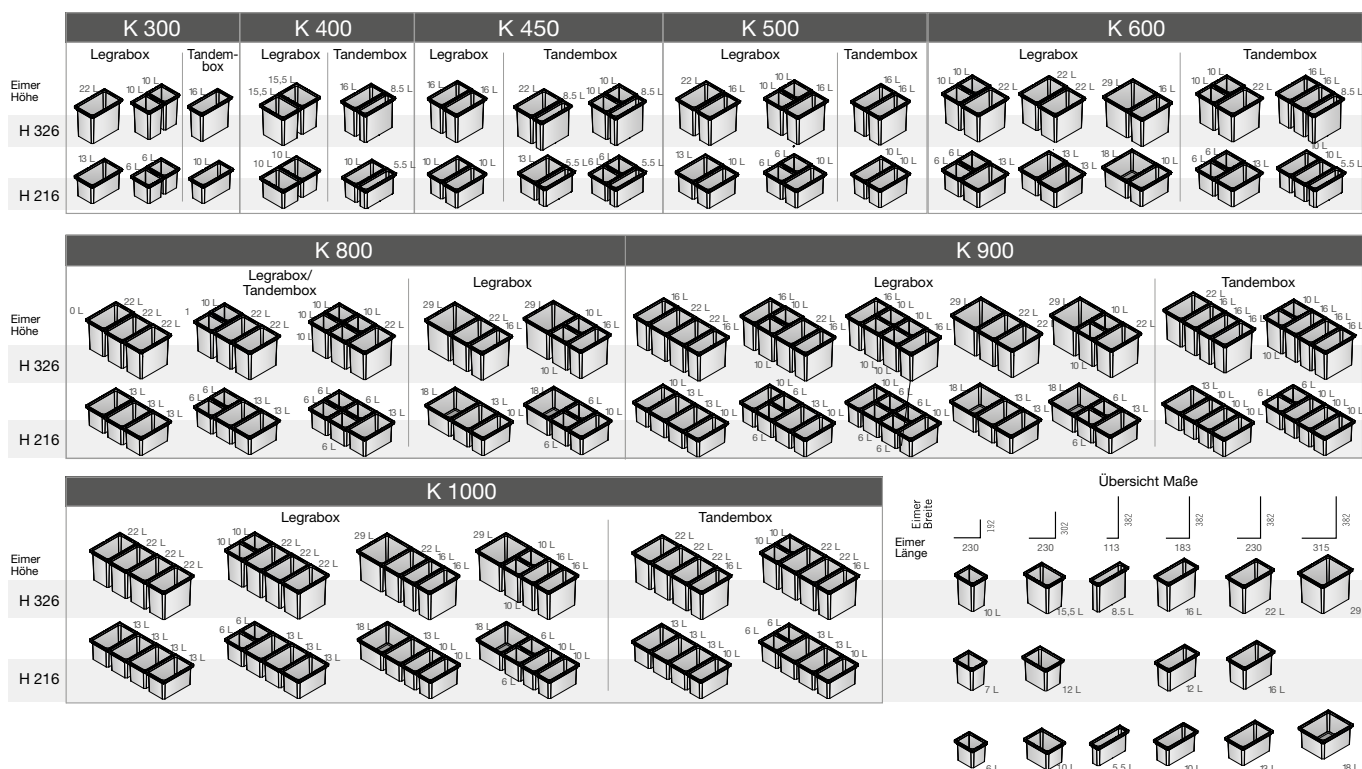

Artikli-br.	Sadržaj l	Izrada mm	VPE	JM	Cena RSD	po
103 370 047	5.5	113 x 216 x 382	1	kom	1.590,00	1 kom
103 370 048	6	230 x 216 x 191	1	kom	1.290,00	1 kom
103 370 049	7.5	183 x 216 x 302	1	kom	1.490,00	1 kom
103 370 054	8.5	113 x 326 x 382	1	kom	1.690,00	1 kom
103 370 050	10	230 x 216 x 302	1	kom	1.590,00	1 kom
103 370 051	10	183 x 216 x 382	1	kom	1.490,00	1 kom
103 370 056	10	230 x 326 x 191	1	kom	1.390,00	1 kom
103 370 057	12	183 x 326 x 302	1	kom	1.790,00	1 kom
103 370 062	12.5	230 x 426 x 191	1	kom	1.990,00	1 kom
103 370 052	13	230 x 216 x 382	1	kom	1.690,00	1 kom
103 370 058	15.5	230 x 326 x 302	1	kom	1.990,00	1 kom
103 370 059	16	183 x 326 x 382	1	kom	1.890,00	1 kom
103 370 053	18	315 x 216 x 382	1	kom	2.090,00	1 kom
103 370 063	21	183 x 426 x 382	1	kom	2.090,00	1 kom
103 370 060	22	230 x 326 x 382	1	kom	2.090,00	1 kom
103 370 064	28	230 x 426 x 382	1	kom	2.190,00	1 kom
103 370 061	29	315 x 326 x 382	1	kom	2.390,00	1 kom
103 370 065	39	315 x 426 x 382	1	kom	2.490,00	1 kom

Grupa proizvoda 300 375