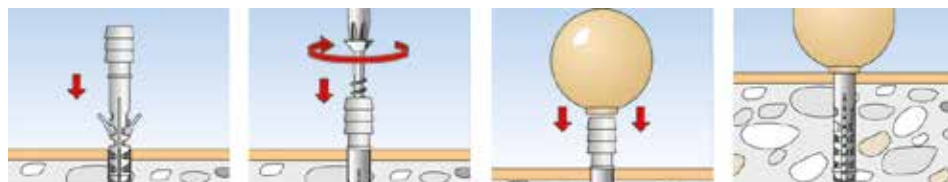

### Fischer TS stoper

- nevidljiva montaža za moderan izgled
- min. dubina rupe 50 mm
- bušenje  $\varnothing$  8 mm
- sa tiplom i vijkom

Način montaže: zidna i podna montaža  
 Visina: 31 mm  
 Materijal: plastika

### Preklopna tipla KD-čelik plavo pocinkovani

Sa navojnom šipkom, maticom i podložnom pločicom.

Prednosti proizvoda:

- brza i jednostavna montaža
- mala dubina rupe
- montaža kroz rupu

Primena:

spušteni plafoni, kablovske police, lagani ogledalo-ormari itd.