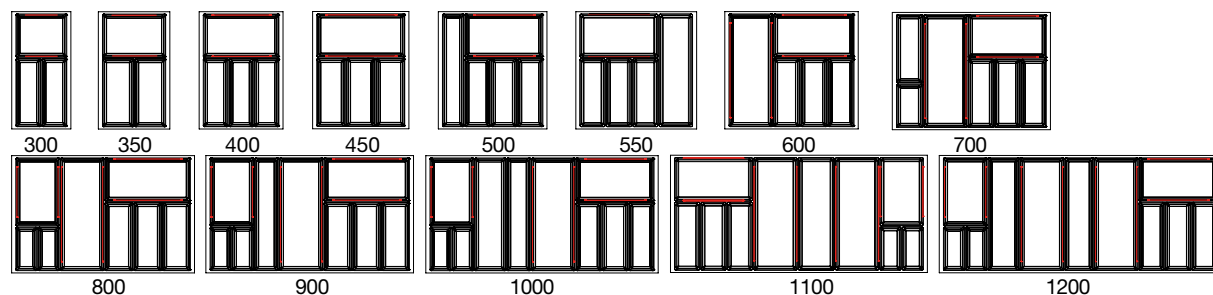

Umetak za pribor za jelo Sky - LEGRABOX

- odgovara za BLUM LEGRABOX
- doprinosi higijeni
- stabilna izrada
- skladan dizajn
- idealno za kombinovanje

Materijal: plastika
Dekor: siva

Artikl-br.	ŠK mm	Izrada mm	JM	Cena RSD	po
103 350 513 •	300	220 x 53 x 373	kom	628,00	1 kom
103 350 515 •	400	320 x 53 x 373	kom	756,00	1 kom
103 350 516 •	450	370 x 53 x 373	kom	813,00	1 kom
103 350 517 •	500	420 x 53 x 373	kom	968,00	1 kom
103 350 519 •	600	520 x 53 x 373	kom	1.059,00	1 kom
103 350 245 •	300	220 x 53 x 473	kom	628,00	1 kom
103 350 281 •	350	270 x 53 x 473	kom	662,00	1 kom
103 350 436	400	320 x 53 x 473	kom	733,98	1 kom
103 350 437	450	370 x 53 x 473	kom	794,64	1 kom
103 350 438 •	500	420 x 53 x 473	kom	968,00	1 kom
103 350 439 •	550	470 x 53 x 473	kom	1.007,00	1 kom
103 350 449	600	520 x 53 x 473	kom	955,38	1 kom
103 350 495 •	700	620 x 53 x 473	kom	1.490,00	1 kom
103 350 496 •	800	720 x 53 x 473	kom	1.562,00	1 kom
103 350 497	900	820 x 53 x 473	kom	1.474,02	1 kom
103 350 498 •	1000	920 x 53 x 473	kom	2.011,00	1 kom
103 350 499 •	1100	1020 x 53 x 473	kom	2.081,00	1 kom
103 350 512 •	1200	1120 x 53 x 473	kom	2.136,00	1 kom

Grupa proizvoda 300 F65

Razdelni elementi Sky

Obim isporuke:
3 razdelnika

Dekor: siva

Artikl-br.	Dužina mm	Materijal	JM	Cena RSD	po
103 350 669 •	170,5 x 40	plastika	GT	462,00	1 GT

Grupa proizvoda 300 F65